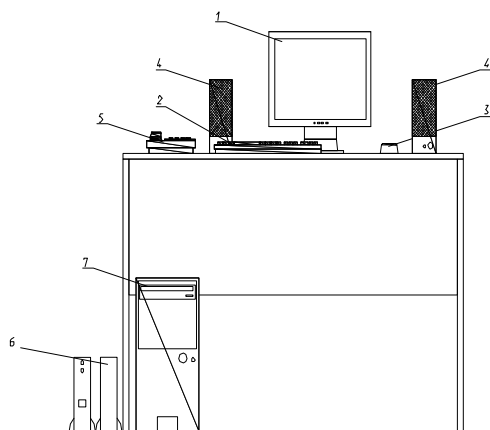

В состав программного обеспечения АРМа входят операционная система Windows Embedded, ПО Интеллект Видео и специализированное программное обеспечение диспетчерского контроля и управления, имеющее разрешение на применение Ростехнадзора.

Программное обеспечение Интеллект видео, входящее в состав АРМа позволяет производить запись, хранение и передачу приложениям диспетчерского контроля видеoinформации с камер, подключенных к IP-серверам. IP-сервера и подключенные к ним видеокamеры располагаются на объектах с установленными подъемными платформами для инвалидов, и соединяются с АРМом оператора-видеорегистратором посредством сети Ethernet.

АРМ оператора оснащен источником бесперебойного питания, обеспечивающий работу АРМа в течение 1 часа при отсутствии напряжения в сети переменного тока.

2. Состав АРМ оператора.

- 1-Монитор
- 2-Клавиатура
- 3-Мышь
- 4-Колонки
- 5-Телефон
- 6-ИБП
- 7-Системный блок

Эксплуатационные характеристики.

АРМ оператора предназначен для эксплуатации в закрытых помещениях при:

1. температуре окружающего воздуха от + 5 °С до +35 °С;

2. относительной влажности окружающего воздуха 10-80 % (без конденсата) при +25°С.

3. Напряжение питания – 220В

4. Потребляемая мощность, не более – 250 Вт

3. Комплект поставки.

	Наименование	кол-во	Ед. изм.
1	Монитор	1	шт
2	Системный блок	1	шт
3	Клавиатура	1	шт
4	Мышь	1	шт
5	Колонки	1	шт
6	Специализированный телефон (микрофон)	1	шт
7	Источник бесперебойного питания	1	шт
8	Соединительные кабели	1	комплект
9	Диски с ПО и драйверами	1	комплект
10	Паспорт	1	шт
11	Инструкция по эксплуатации	1	шт

4. Наименование модели.

Место для наклейки
с серийным номером
и указанием модели

АИ83

РЕГИСТР

ИСО 9001

Модель	Артикул	Система диспетчеризации	Число подкл. IP камер
АРМ "Оператор АСУД"	DVR-I-DM-E8IP-T	АСУД-248/АСУД 2.0	8
АРМ "Оператор АСУД"	DVR-I-DM-E16IP-T	АСУД-248/АСУД 2.0	16
АРМ "Оператор АСУД"	DVR-I-DM-E24IP-T	АСУД-248/АСУД 2.0	24
АРМ "Оператор АСУД"	DVR-I-DM-E32IP-T	АСУД-248/АСУД 2.0	32
АРМ "Оператор СЛДКС-1"	DVR-I-DM-E8IP-S	СЛДКС	8
АРМ "Оператор СЛДКС-1"	DVR-I-DM-E16IP-S	СЛДКС	16
АРМ "Оператор СЛДКС-1"	DVR-I-DM-E24IP-S	СЛДКС	24
АРМ "Оператор СЛДКС-1"	DVR-I-DM-E32IP-S	СЛДКС	32
АРМ "Оператор Горизонт"	DVR-I-DM-E8IP-H	Горизонт	8