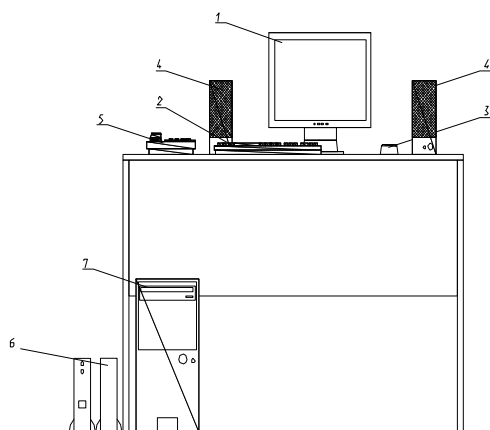

В состав программного обеспечения АРМа входят операционная система Windows Embedded, ПО Интеллект Видео и специализированное программное обеспечение диспетчерского контроля и управления, имеющее разрешение на применение Ростехнадзора.

Программное обеспечение Интеллект видео, входящее в состав АРМа позволяет производить запись, хранение и передачу приложениям диспетчерского контроля видеoinформации с камер, подключенных к IP-серверам. IP-сервера и подключенные к ним видеокamеры располагаются на объектах с установленными подъемными платформами для инвалидов, и соединяются с АРМом оператора-видеорегистратором посредством сети Ethernet.

АРМ оператора оснащен источником бесперебойного питания, обеспечивающий работу АРМа в течение 1 часа при отсутствии напряжения в сети переменного тока.

2. Состав АРМ оператора.

- 1-Монитор
- 2-Клавиатура
- 3-Мышь
- 4-Колонки
- 5-Телефон
- 6-ИБП
- 7-Системный блок

Эксплуатационные характеристики.

АРМ оператора предназначен для эксплуатации в закрытых помещениях при:

1. температуре окружающего воздуха от + 5 °С до +35 °С;

2. относительной влажности окружающего воздуха 10-80 % (без конденсата) при +25°С.

3. Напряжение питания – 220В

4. Потребляемая мощность, не более – 250 Вт

3. Комплект поставки.

	Наименование	кол-во	Ед. изм.
1	Монитор	1	шт
2	Системный блок	1	шт
3	Клавиатура	1	шт
4	Мышь	1	шт
5	Колонки	1	шт
6	Специализированный телефон (микрофон)	1	шт
7	Источник бесперебойного питания	1	шт
8	Соединительные кабели	1	комплект
9	Диски с ПО и драйверами	1	комплект
10	Паспорт	1	шт
11	Инструкция по эксплуатации	1	шт

4. Наименование модели.

Место для наклейки
с серийным номером
и указанием модели

АИ83

РЕГИСТР

ИСО 9001

Модель	Артикул	Система диспетчеризации	Число подкл. IP камер
АРМ "Оператор АСУД"	DVR-I-DM-E8IP-T	АСУД-248/АСУД 2.0	8
АРМ "Оператор АСУД"	DVR-I-DM-E16IP-T	АСУД-248/АСУД 2.0	16
АРМ "Оператор АСУД"	DVR-I-DM-E24IP-T	АСУД-248/АСУД 2.0	24
АРМ "Оператор АСУД"	DVR-I-DM-E32IP-T	АСУД-248/АСУД 2.0	32
АРМ "Оператор СЛДКС-1"	DVR-I-DM-E8IP-S	СЛДКС	8
АРМ "Оператор СЛДКС-1"	DVR-I-DM-E16IP-S	СЛДКС	16
АРМ "Оператор СЛДКС-1"	DVR-I-DM-E24IP-S	СЛДКС	24
АРМ "Оператор СЛДКС-1"	DVR-I-DM-E32IP-S	СЛДКС	32
АРМ "Оператор Горизонт"	DVR-I-DM-E8IP-H	Горизонт	8